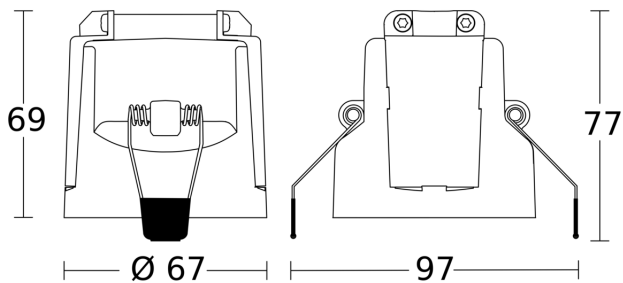

Optimale montagehoogte	2,8 m
Registratiehoek	Gang, 360 °
Openingshoek	45 °
Onderkruipbescherming	Ja
verkleining van de registratiehoek per segment mogelijk	Ja
Elektronische instelling	Nee
Mechanische instelling	Nee
Reikwijdte radiaal	12 x 6 m (72 m ²)
Reikwijdte tangentiaal	23 x 6 m (138 m ²)
schakelzones	280 schakelzones
Funcities	Normaal- / testbedrijf, Handmatig ON / ON-OFF, Regeling constante verlichting ON/OFF
Schemerinstelling	2 - 1000 lx
Tijdinstelling	5 s - 15 Min.
basislichtfunctie	Ja
Basislichtfunctie tijd	1-30 min., de hele nacht

IS 345

DALI-2 APC - plafondinbouw rond
EAN 4007841 080655
art.nr. 080655

Registratiebereik

Mogelijke montagehoogte: 2,50 m - 5,00 m
Oranje: radiaal
Zwart: tangential

Maten 1

Maten 2

aansluitschema Master

IS 345