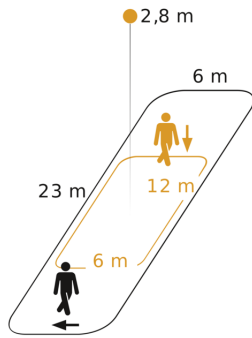

IS 345

DALI-2 APC - plafondinbouw rond
EAN 4007841 080655
art.nr. 080655

Registratiebereik