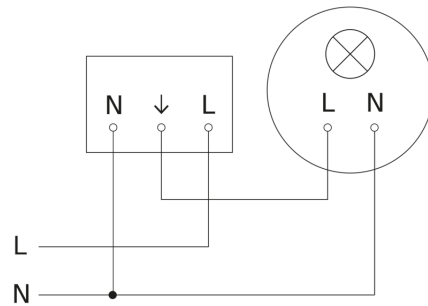

IS 345

DALI-2 APC - plafondinbouw rond
EAN 4007841 080655
art.nr. 080655

Registratiebereik

Mogelijke montagehoogte: 2,50 m - 5,00 m
Oranje: radiaal
Zwart: tangential

Maten 1

Maten 2

aansluitschema Master

IS 345

DALI-2 APC - plafondbinbouw rond
EAN 4007841 080655
art.nr. 080655

aansluitschema Master/slave koppelin