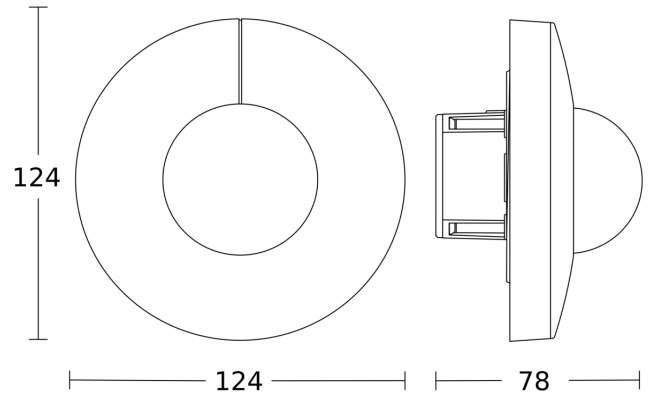

Optimale montagehoogte	2,8 m
Registratiehoek	Gang, 360 °
Openingshoek	45 °
Onderkruipbescherming	Ja
verkleining van de registratiehoek per segment mogelijk	Ja
Elektronische instelling	Nee
Mechanische instelling	Nee
Reikwijdte radiaal	12 x 6 m (72 m ²)
Reikwijdte tangentiaal	23 x 6 m (138 m ²)
schakelzones	280 schakelzones
Funcities	Normaal- / testbedrijf, Handmatig ON / ON-OFF, Regeling constante verlichting ON/OFF
Schemerinstelling	2 - 1000 lx
Tijdinstelling	5 s - 15 Min.
basislichtfunctie	Ja
Basislichtfunctie tijd	1-30 min., de hele nacht

IS 345

DALI-2 APC - plafondinbouw rond
EAN 4007841 080655
art.nr. 080655

Registratiebereik

Mogelijke montagehoogte: 2,50 m - 5,00 m
Oranje: radiaal
Zwart: tangential

Maten 1

Maten 2

aansluitschema Master

IS 345